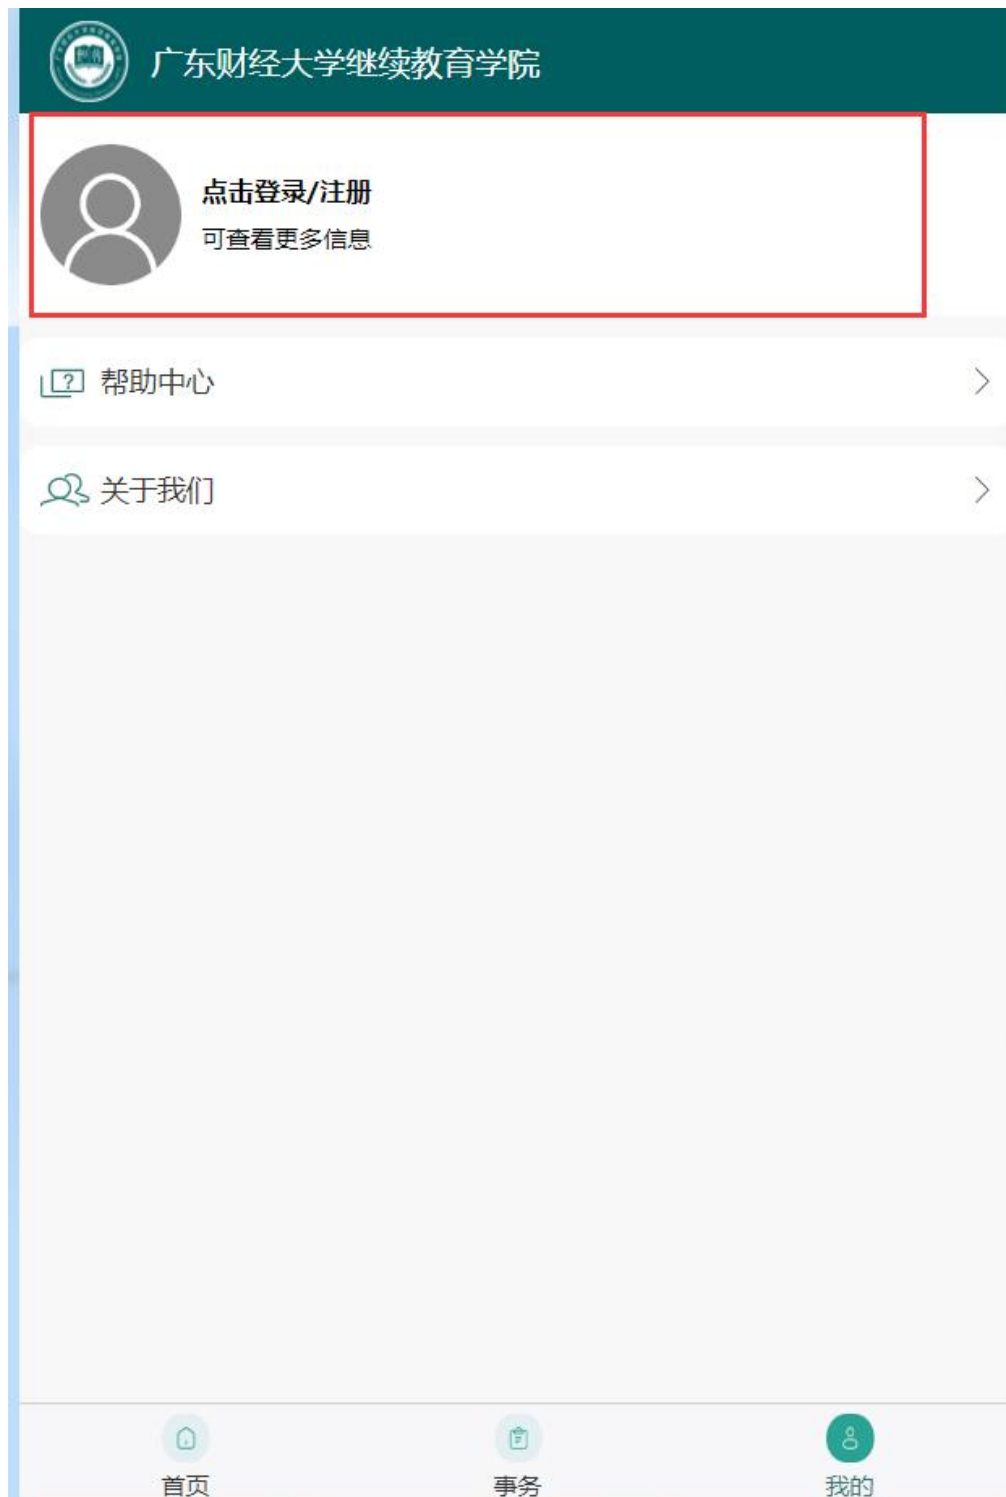

附件

查询学号（广财ID）流程

1. 关注微信公众号【广财继续教育综合服务平台】，点击下方“招生服务”，请在菜单点击“协同事务”。

2、进入后，如是下图界面请进行登录

3、请点击“账号登录”进行，点击下图中的“查询广财 ID”按钮，输入自己的姓名、身份证即可查询广财 ID，初始密码为：Gc+广财 ID 后 6 位